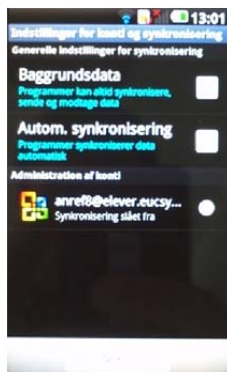

## Skoleskema på min Android.

Vælg Microsoft Exchange.

Indtast e-mail adresse, brugernavn og adgangskode. Under Serveradresse/Exchange skrives outlook.com

Vælg hvordan du vil have det hele synkroniseret.

Vælg hvilke oplysninger du vil have synkroniseret over på din Smartphone.

Et tjek i kalenderen viser nu dagens skoleskema.