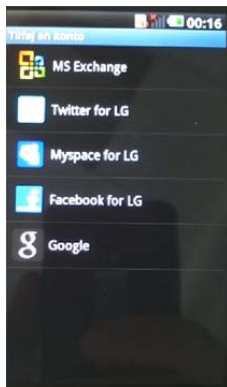

## Skoleskema på min Android.

Vælg Microsoft Exchange.

Indtast e-mail adresse, brugernavn og adgangskode. Under Serveradresse/Exchange skrives outlook.com

Vælg hvordan du vil have det hele synkroniseret.

Vælg hvilke oplysninger du vil have synkroniseret over på din Smartphone.

Et tjek i kalenderen viser nu dagens skoleskema.