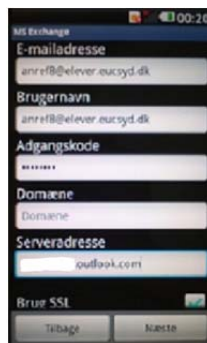

## Skoleskema på min Android.

Vælg Microsoft Exchange.

Indtast e-mail adresse, brugernavn og adgangskode. Under Serveradresse/Exchange skrives outlook.com

Vælg hvordan du vil have det hele synkroniseret.

Vælg hvilke oplysninger du vil have synkroniseret over på din Smartphone.

Et tjek i kalenderen viser nu dagens skoleskema.