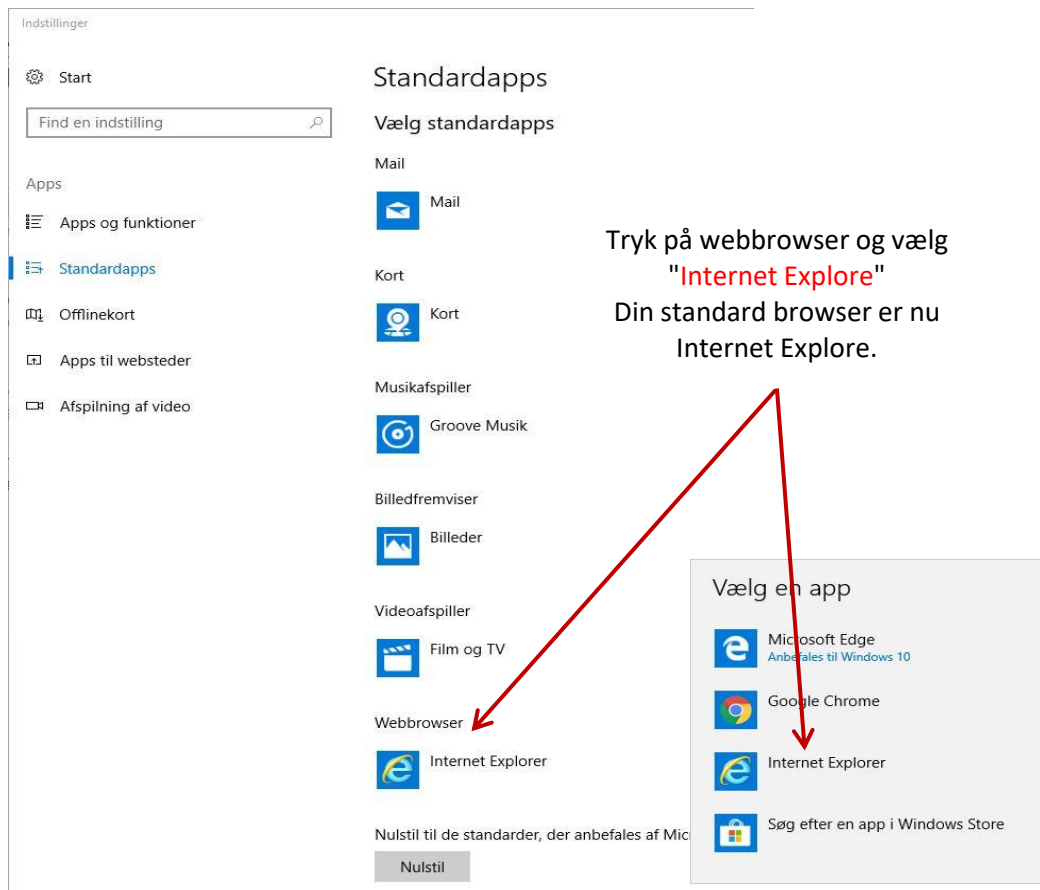

Gør Internet Explore som standard i Windows 10

Kør musen ned på windows ikonet og tryk på venstre knap.
Derefter skriv standard og vælg så
"Vælg en standardwebbrowser."

Tryk på webbrowser og vælg
"Internet Explore"
Din standard browser er nu
Internet Explore.