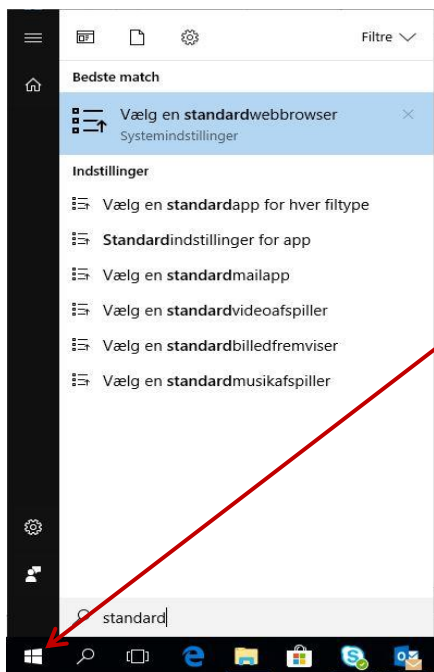

Gør Internet Explore som standard i Windows 10

Kør musen ned på windows ikonet og tryk på venstre knap.
Derefter skriv standard og vælg så
"Vælg en standardwebbrowser."

Tryk på webbrowser og vælg
"Internet Explore"
Din standard browser er nu
Internet Explore.