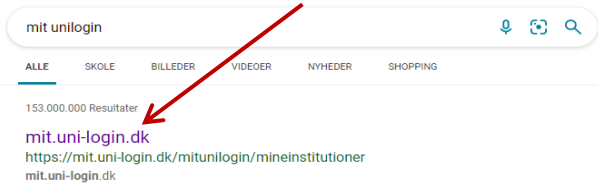

Nulstil adgangskode til dit Unilogin.

Åben din browser og skriv i søgefeltet
"Mit Unilogin" og tryk på linket.

Skriv dit Unilogin navn og tryk på næste.

Tryk på
"Glem Adgangskode".

Tryk på
"Brug NemID".

Log på med dit NemID.