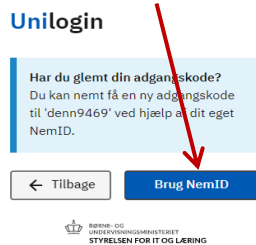

Nulstil adgangskode til dit Unilogin.

Åben din browser og skriv i søgefeltet
"Mit Unilogin" og tryk på linket.

Skriv dit Unilogin navn og tryk på næste.

Tryk på
"Glem Adgangskode".

Tryk på
"Brug NemID".

Log på med dit NemID.