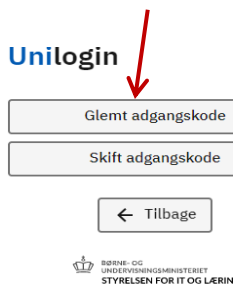

Nulstil adgangskode til dit Unilogin.

Åben din browser og skriv i søgefeltet
"Mit Unilogin" og tryk på linket.

Skriv dit Unilogin navn og tryk på næste.

Tryk på
"Glem Adgangskode".

Tryk på
"Brug NemID".

Log på med dit NemID.