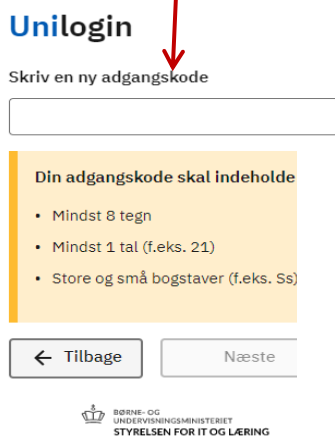

Log på med dit NemID.

Tryk på enten bekræft eller opret en ny kode.

Skriv din nye kode her.